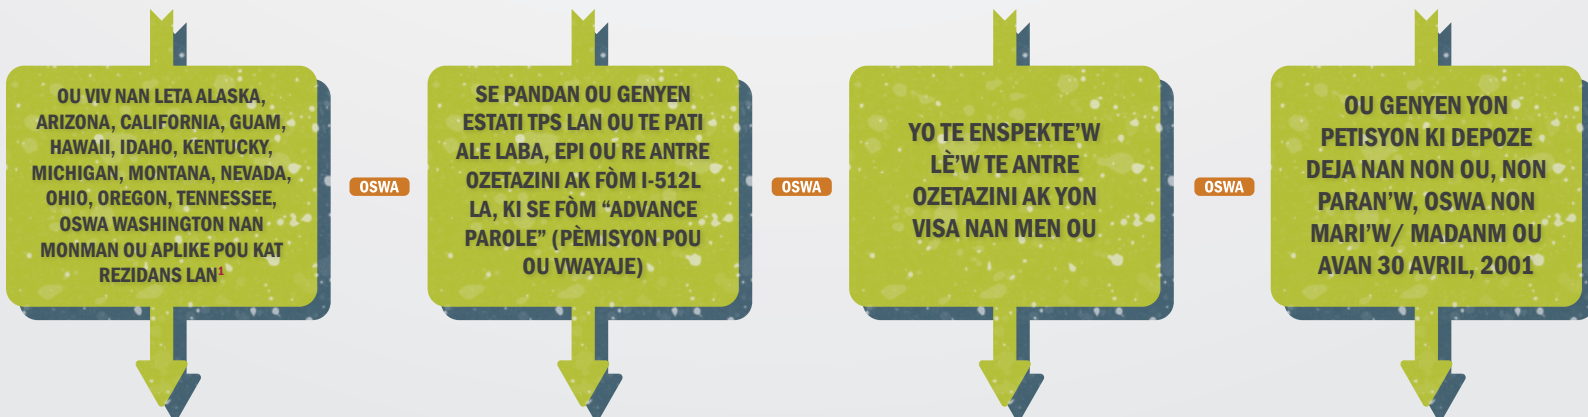

SI KA PA’W REPONN AK KONDISYON SA YO, NOU ANKOURAJE’W KONTAKTE YON KABINÈ AVOKA POU PALE SOU OPSYON OU GENYEN. W’AP JWENN LIS SÈVIS LEGAL NAN:

WWW.IMMIGRATIONADVOCATES.ORG/NONPROFIT/LEGALDIRECTORY/

NB: MOUN KI GEN TPS KI PA KALIFYE POU YON KAT REZIDANS ATRAVÈ YON MANM FANMI TOUJOU KALIFYE POU APLIKE POU LÒT KALITE PWOTEKSYON IMIGRASYON.

¹. GEN BON DISKISYON KI DI OU KA TOUJOU JWENN YON KAT REZIDANS SI OU RETE NAN ETA SA YO MENMSI ESTATI TPS OU EKSPIRE DEJA. MEN LWA AKTYÈL LA PA FIN KLÈ.